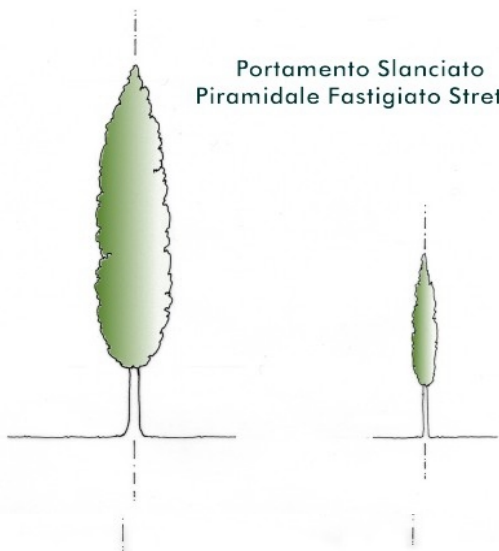

G M

G M

G M

P

M

P

M

G M

G M

Portamento Slanciato  
Piramidale Aperto

mento

Piante MATI 2002

copyright

Specie e varietà

idoneità ambiente urbano

interesse paesaggistico

taglia

Portamento Slanciato  
Piramidale Fastigiato Stretto

**Portamento Slanciato Piramidale Fastigiato Policolonnare**

Acer platanoides "Columnare"

••

G M

Acer platanoides "Olmsted"

••