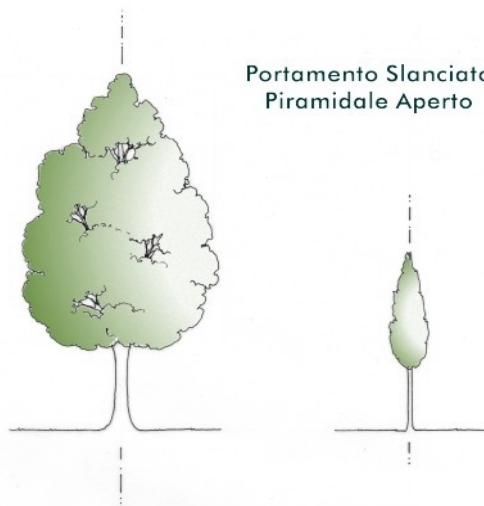

Salix alba "Liempde"

Tilia cordata "Greenspire"

M

G

G M

M P

P

G M

G M

G M

G M

P

M

P

M

G M

G M

Portamento Slanciato  
Piramidale Aperto

mento

Piante MATI 2002

copyright

Specie e varietà

idoneità ambiente urbano

interesse paesaggistico