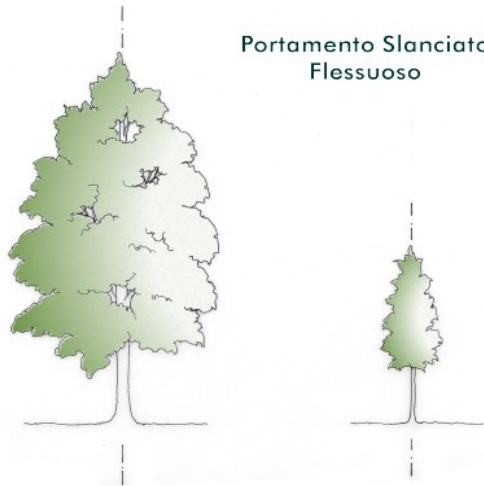

## Specie e varietà

idoneità ambiente  
urbanointeresse  
paesaggistico

taglia

**Portamento Slanciato Flessuoso**

Acer saccharinum "Wieri"

Ailanthus glandulosa

Alnus glutinosa

Betula pendula

Firmiana simplex

Robinia pseudoacacia "Monophylla"

Quercus frainetto

G M

G M

M

M

M

M

G M

Portamento Slanciato  
Flessuoso**Portamento Slanciato Piramidale Aperto**

Acer campestre "Elsrijk"

Acer platanoides "Emerald Queen"

Acer pseudoplatanus "Negenia"

Alnus cordata

Crataegus "Carrierei"